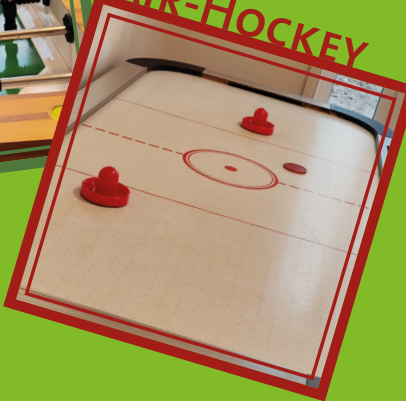

Abendzweckplatz

Wieder geöffnet

GESELLSCHAFTSSPIELE

BILLARD

KICKER

AIR-HOCKEY

UND VIELES MEHR!

Das Team ist erreichbar unter
Tel. 0921 98001080