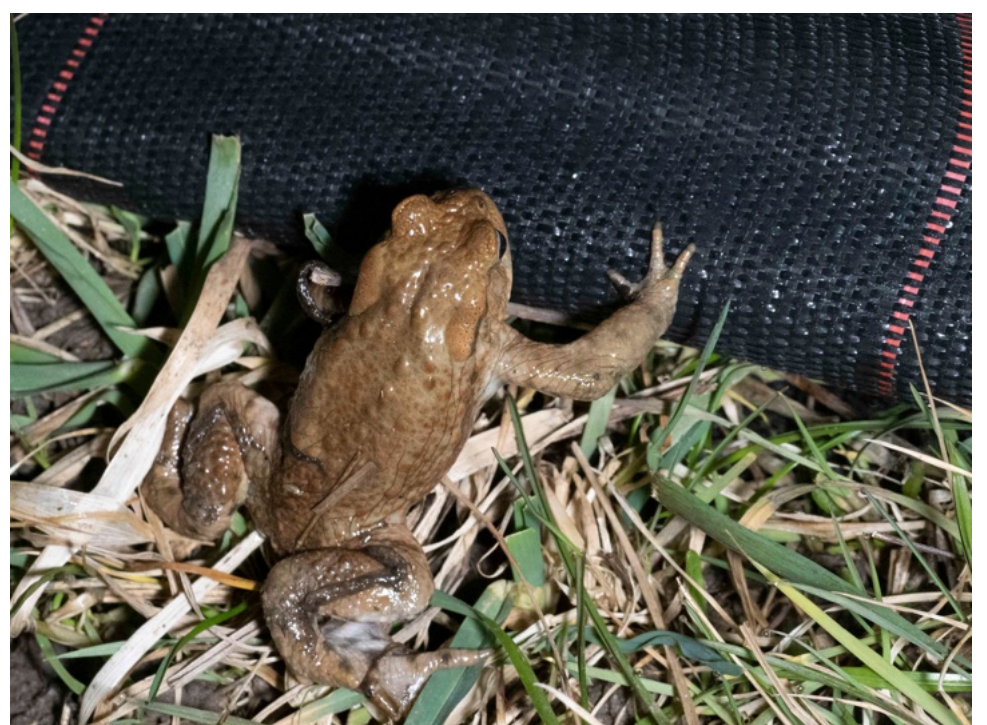

Amphibien: Rettung der Kröten

Samstag, 06. April 8:30 - 11:00 Uhr

Jedes Jahr wandern die Kröten ihren Weg zu und von den Laichplätzen. Leider müssen sie auch einige Straßen überqueren. Hier helfen Krötenzäune und wir.

In den früheren Morgenstunden treffen wir uns und helfen den Kröten über die Straße. Danach, bei einem heißen Tee, erzählen uns die Experten Viktoria Lissek und Dr. Wolfram Schulze etwas über die Lebensweisen und den nötigen Schutz für diese Tierart.

Kosten: LBV-Mitglieder 2,00 € Nicht-LBV Mitglieder 4 €

Treffpunkt: Lindenhof

Anmeldeschluss: 29.03.